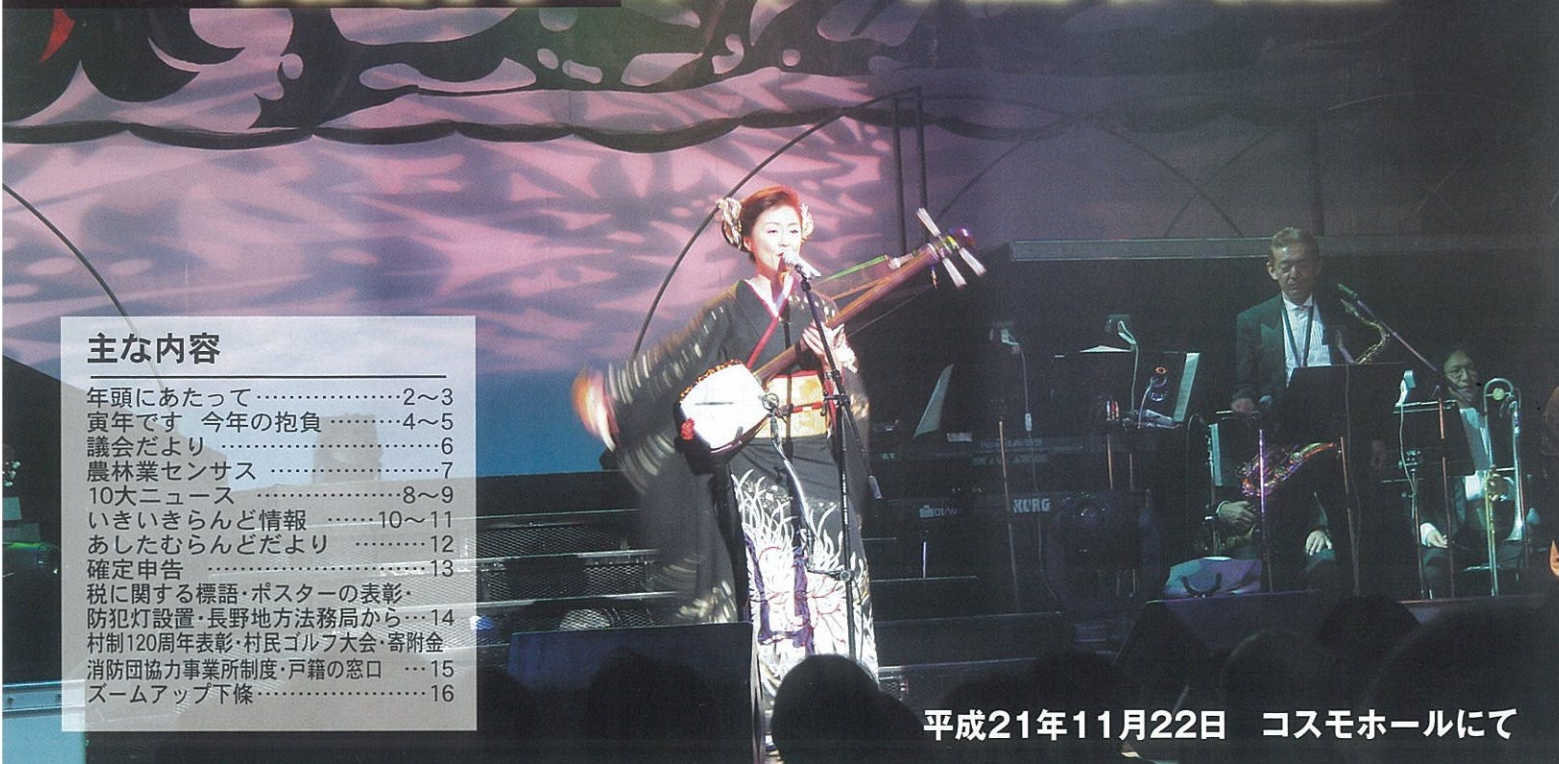

広報 志もじょう

村の人口と世帯
 人口 4,200人
 男 2,029人
 女 2,171人
 世帯数 1,290世帯
 平成22年1月1日現在

○発行：下條村役場 総務課 / 〒399-2101 長野県下伊那郡下條村睦沢8801番地1
 TEL0260(27)2311 FAX0260(27)3536 ○ホームページ <http://www.vill-shimojo.jp/>

平成22年1月15日 第164号

村制120周年記念式典

長山洋子コンサート盛大に開催

主な内容

- 年頭にあたって.....2~3
- 寅年です 今年の抱負.....4~5
- 議会だより.....6
- 農林業センサス.....7
- 10大ニュース.....8~9
- いきいきらんど情報.....10~11
- あしたむらんどだより.....12
- 確定申告.....13
- 税に関する標語・ポスターの表彰
- 防犯灯設置・長野地方法務局から.....14
- 村制120周年表彰・村民ゴルフ大会・寄附金
- 消防団協力事業所制度・戸籍の窓口.....15
- ズームアップ下條.....16